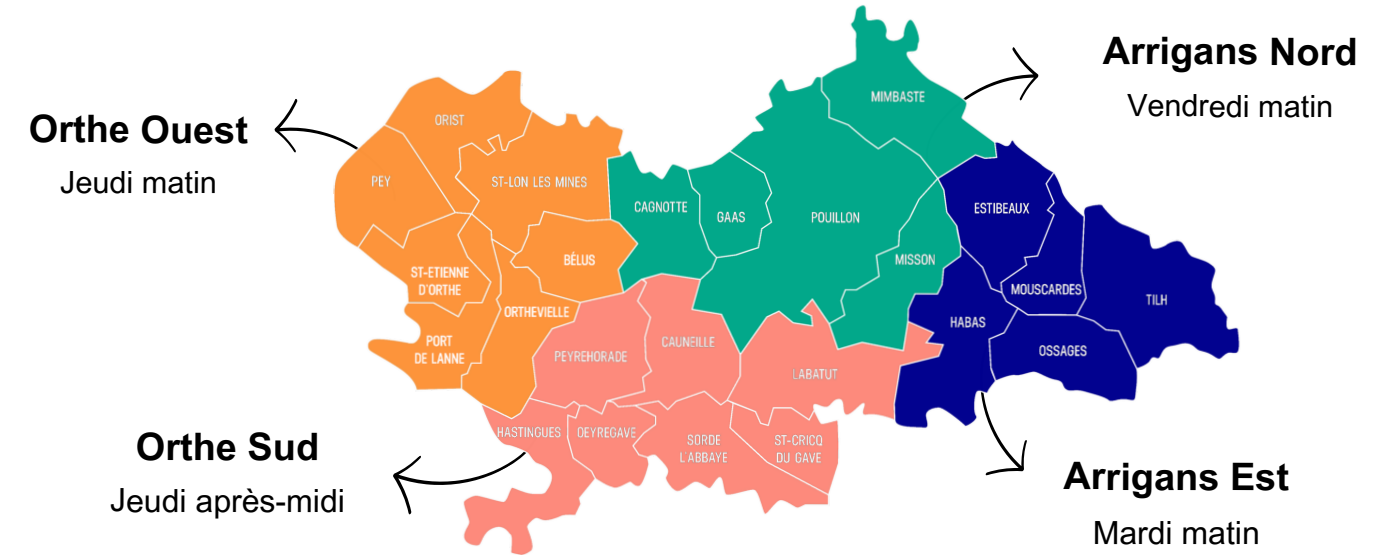

SEPTEMBRE	Protéger ses équipements	Découvrir l'intelligence Artificielle	Paramétrer son moteur de recherche
ESTIBEAUX	Mardi 10/09 10h-12h	Mardi 17/09 10h-12h	Mardi 24/09 10h-12h
ORTHEVIELLE	Jeudi 12/09 10h-12h	Jeudi 19/09 10h-12h	Jeudi 26/09 10h-12h
CAUNEILLE	Jeudi 12/09 14h-16h	Jeudi 19/09 14h-16h	Jeudi 26/09 14h-16h
CAGNOTTE	Vendredi 13/09 14h-16h	Vendredi 20/09 14h-16h	Vendredi 27/09 14h-16h